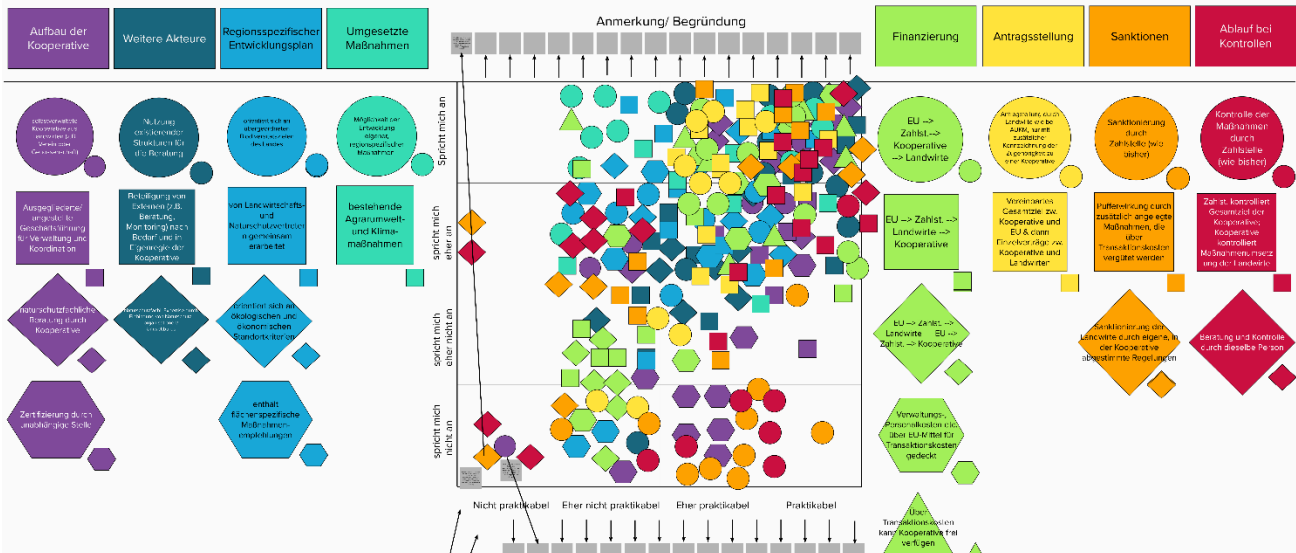

Photo 1 & 2: „Münsterland“ (© T. Brüggemann & P. Lessmann)

Photo 3 & 4: „Paderborner Land“ (© P. Lessmann)

Kick off Workshop of Contract Innovation Lab North Rhine-Westphalia in Muenster (Sept. 2019) © C. Hamon

Kick off Workshop of Policy Innovation Lab North Rhine-Westphalia in Berlin (January 2020) © C. Hamon

Online CIL NRW Workshop in September 2020

Online PIL NRW Workshop in November 2020

Contract Innovation Lab NRW- Kooperative Umsetzung von AUKM

1. Schauen Sie sich die einzelnen Bausteine (geometrische Kacheln) an und ziehen Sie die entsprechende kleine Kachel in der Matrix an die Stelle, an die sie Ihrer Meinung nach gehört (Stillarbeit). Für eigene Ideen ist auf den bunten Kacheln in der Ideen-Box am unteren Rand des Whiteboards Platz. } 15 min
2. Anmerkungen und Begründungen haben auf den grauen Kacheln am oberen und unteren Rand der Matrix Platz. Bitte ziehen Sie hierfür den Endpunkt eines Pfeils an Ihren platzierten Baustein und notieren Sie Ihren Kommentar. 35 min
3. Anschließend diskutieren wir gemeinsam die Einordnung der einzelnen Aspekte. 35 min

Results from the discussion at the 2nd Online CIL NRW Workshop using the whiteboard app “Mural” (Sept. 2021)

Innovation Lab NRW - Workshop 2021

Results from the discussion at the 2nd Online PIL NRW Workshop using the whiteboard app "Mural" (November 2021)