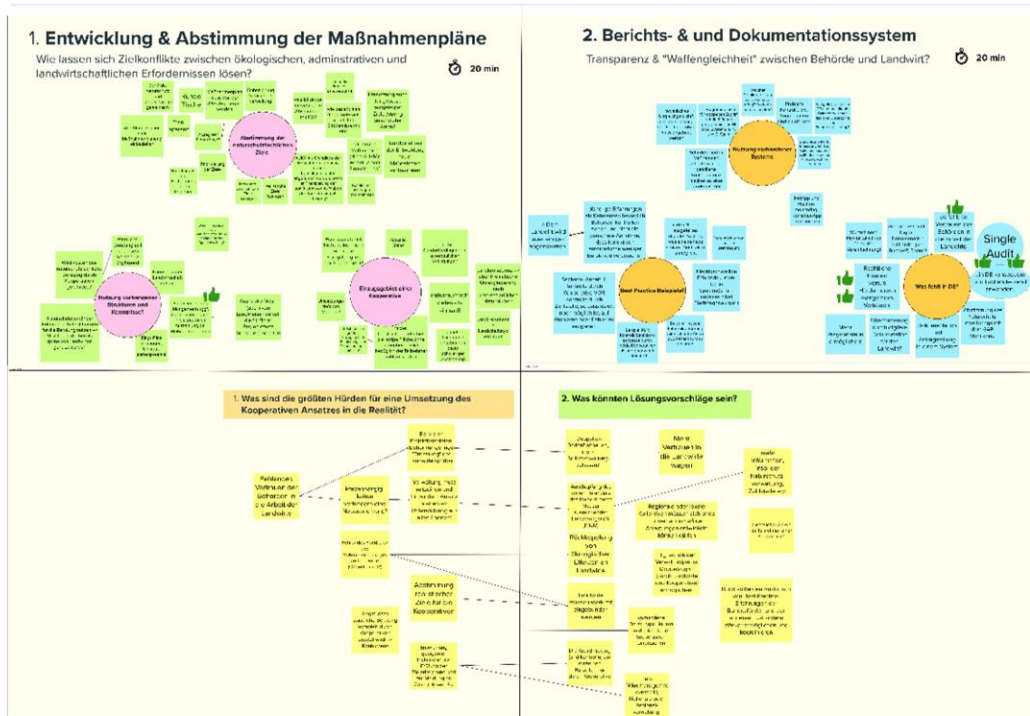

Photo 1 & 2: „Münsterland“ (© T. Brüggemann & P. Lessmann)

Photo 3 & 4: „Paderborner Land“ (© P. Lessmann)

Kick off Workshop of Contract Innovation Lab North Rhine-Westphalia in Muenster (Sept. 2019) © C. Hamon

Kick off Workshop of Policy Innovation Lab North Rhine-Westphalia in Berlin (January 2020) © C. Hamon

Online CIL NRW Workshop in September 2020

Online PIL NRW Workshop in November 2020

Contract Innovation Lab NRW- Kooperative Umsetzung von AUKM

1. Schauen Sie sich die einzelnen Bausteine (geometrische Kacheln) an und ziehen Sie die entsprechende kleine Kachel in der Matrix an die Stelle, an die sie Ihrer Meinung nach gehört (Stillarbeit). Für eigene Ideen ist auf den bunten Kacheln in der Ideen-Box am unteren Rand des Whiteboards Platz. } 15 min
2. Anmerkungen und Begründungen haben auf den grauen Kacheln am oberen und unteren Rand der Matrix Platz. Bitte ziehen Sie hierfür den Endpunkt eines Pfeils an Ihren platzierten Baustein und notieren Sie Ihren Kommentar. 35 min
3. Anschließend diskutieren wir gemeinsam die Einordnung der einzelnen Aspekte. 35 min

Results from the discussion at the 2nd Online CIL NRW Workshop using the whiteboard app “Mural” (Sept. 2021)

Innovation Lab NRW - Workshop 2021

Results from the discussion at the 2nd Online PIL NRW Workshop using the whiteboard app "Mural" (November 2021)